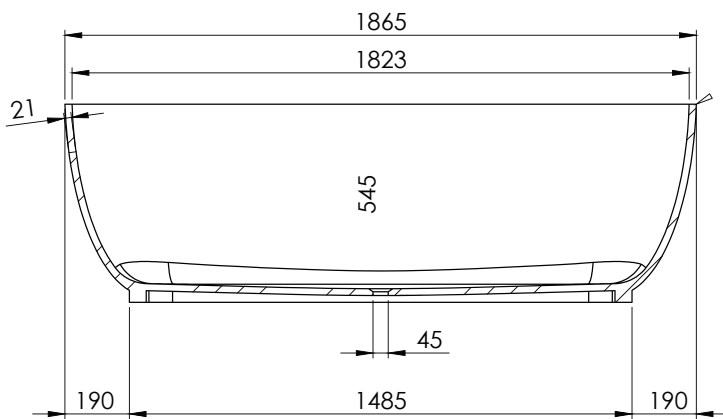

### TABELLA PRODOTTO

VBT1865	MISURE
Esterno	1865/895/585mm
Interno	1823/853/545mm

\*Bordo sporgente