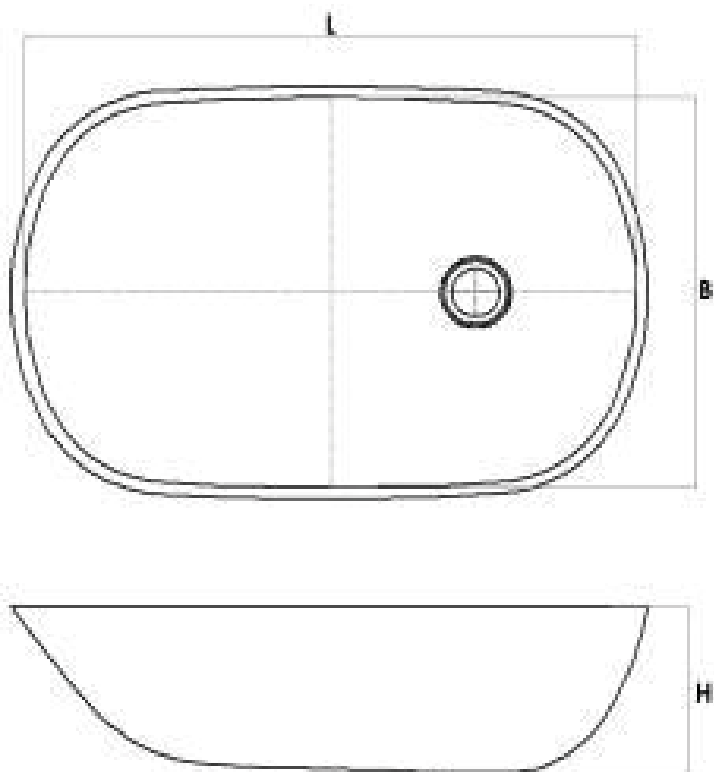

VGTB 0670 Vasca per neonati

TABELLA PRODOTTO

0670	MISURE
Esterno	693/353/190mm
Interno	670/428/170mm

OPZIONE DI COLORE

Bright White BW010