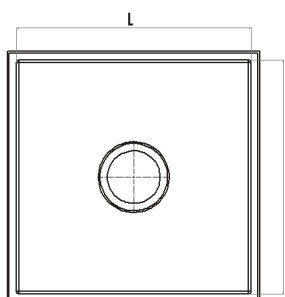

# LINEA RETTANGOLARE DA INCASSO

Spessore lastra 12 mm + bordo rinforzato 3 mm

## TABELLA PRODOTTO

MODELLO	DIMENSIONI mm	PREZZO Bright White	PREZZO Solid	PREZZO Sanded	PREZZO Aspen	PREZZO Pebble	PREZZO Tempest
KDTK0332	L332 x B418 x H187	450 €	536 €	553 €	557 €	581 €	418 €
KDTK0375	L375 x B420 x H187	425 €	567 €	584 €	591 €	613 €	697 €
KDTK0400	L400 x B400 x H187	497 €	500 €	512 €	517 €	533 €	596 €
KDTK0450	L450 x B400 x H187	596 €	608 €	622 €	627 €	651 €	725 €
KDTK0495	L495 x B345 x H187	596 €	596 €	614 €	620 €	639 €	713 €
KDTK0500	L500 x B412 x H187	713 €	752 €	781 €	788 €	826 €	953 €
KDTK0513	L513 x B418 x H217	637 €	637 €	656 €	661 €	685 €	769 €
KDTK0550	L550 x B480 x H237	777 €	841 €	869 €	881 €	922 €	1.061 €
KDTK0800	L800 x B400 x H237	862 €	929 €	965 €	973 €	1.018 €	1.174 €