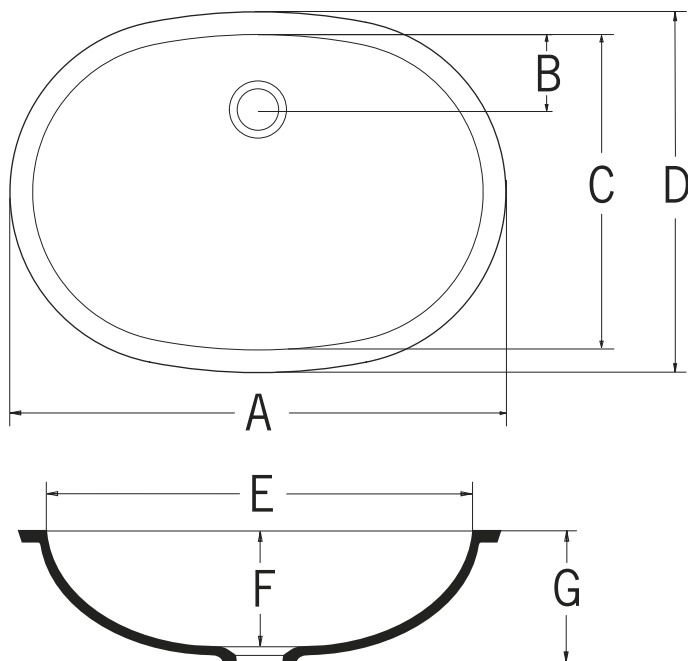

# B3211

Lavabi bagno senza troppopieno

## TABELLA PRODOTTO

BTQDAA00037	MISURE
A	548mm
B	66mm
C	356mm
D	396mm
E	508mm
F	156mm
G	173mm