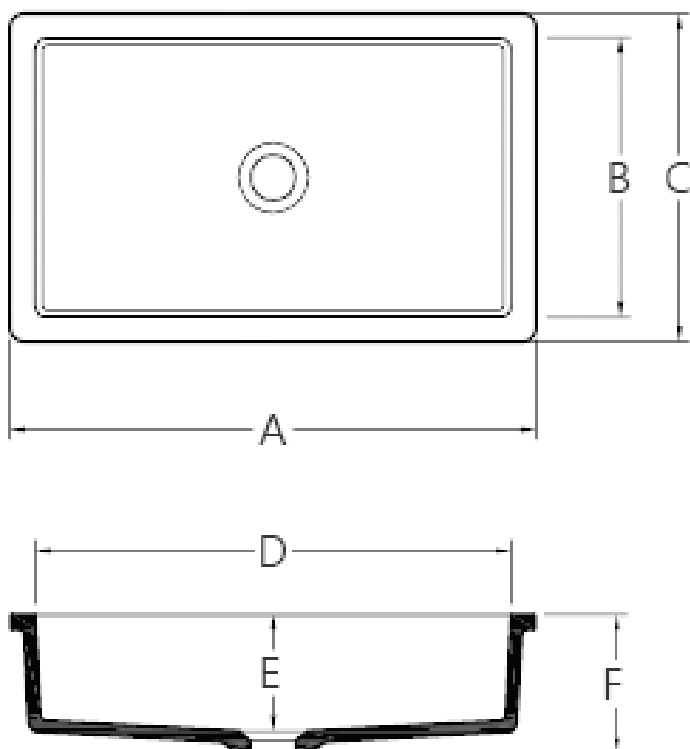

B3190

Lavabi con troppopieno (senza troppopieno BTQDAA00082)

TABELLA PRODOTTO

BTQDAA00087	MISURE
A	524mm
B	279mm
C	324mm
D	474mm
E	116mm
F	138mm

*Bordo sporgente

OPZIONE DI COLORE

Bright White BW010