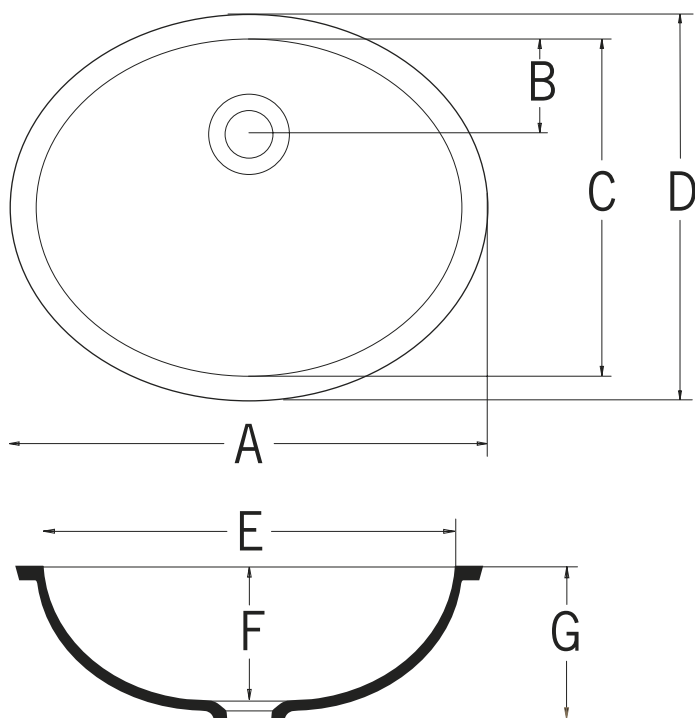

B3181

Lavabi bagno con troppopieno (senza troppopieno cod. BTQDAA00021)

TABELLA PRODOTTO

BTQDAA00022	MISURE
A	462mm
B	94mm
C	336mm
D	376mm
E	422mm
F	139mm
G	156mm

OPZIONE DI COLORE

Bright White BW010