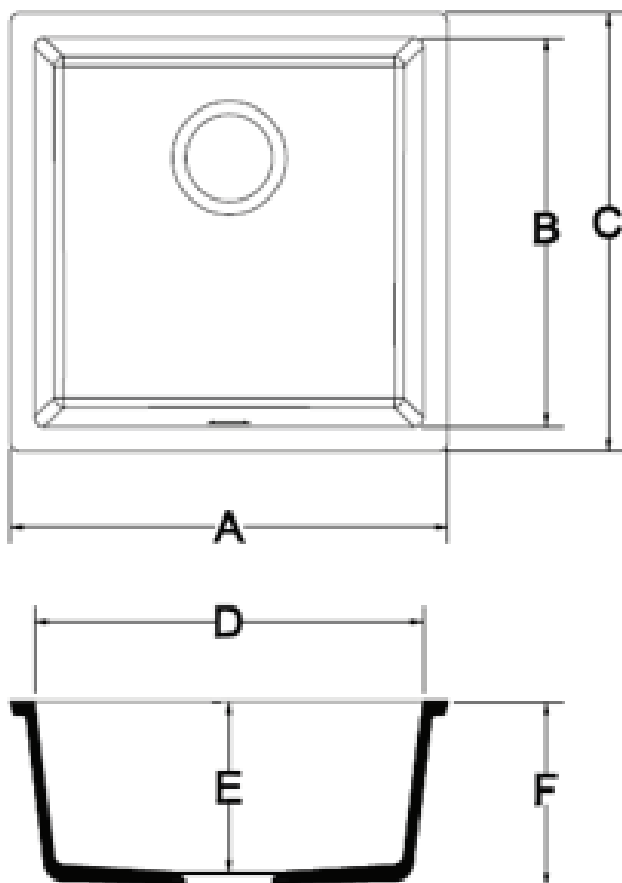

## B3180

Lavabi senza troppopieno - raggio stretto

### TABELLA PRODOTTO

BTQDAA00051	MISURE
A	450mm
B	400mm
C	450mm
D	400mm
E	177mm
F	190mm