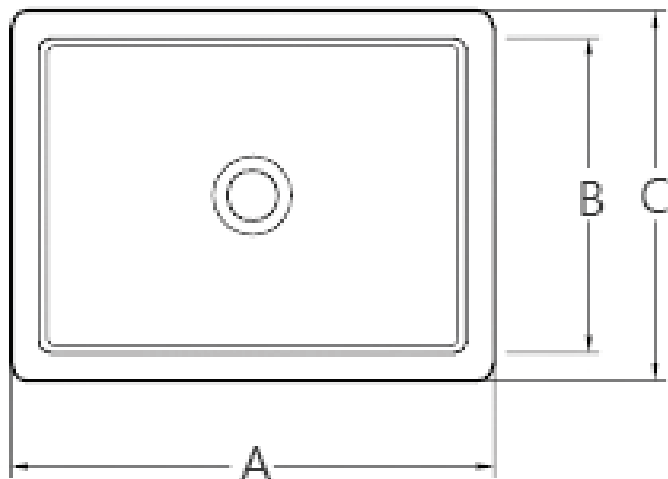

## B3150

Lavabi con troppopieno (senza troppopieno BTQDDA00081)

### TABELLA PRODOTTO

BTQDAA00094	MISURE
A	428mm
B	278mm
C	328mm
D	378mm
E	116mm
F	138mm

\*Bordo sporgente