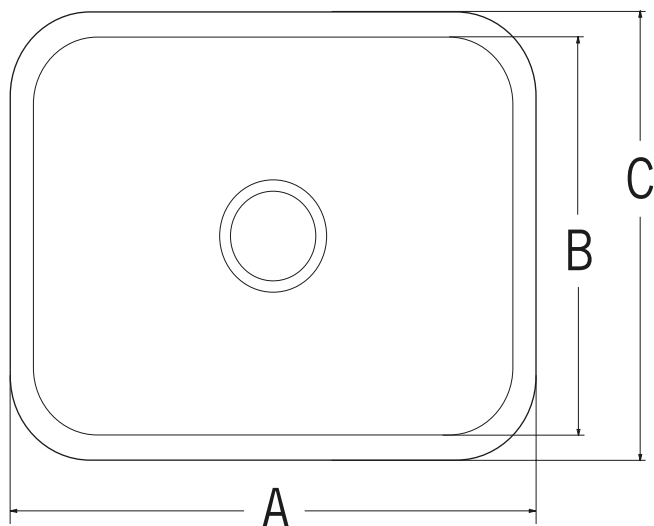

A1231

Lavelli senza troppopieno - raggio largo

TABELLA PRODOTTO

BTQDAA00011	MISURE
A	592mm
B	422mm
C	482mm
D	532mm
E	187mm
F	202mm
Esterno	592/482/225mm

OPZIONE DI COLORE

Bright White BW010