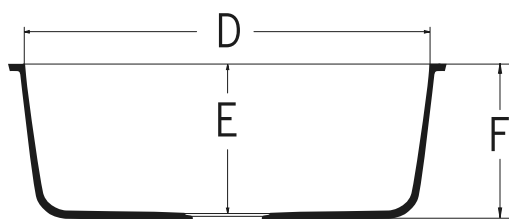

A1231

Lavelli senza troppopieno - raggio largo

TABELLA PRODOTTO

BTQDAA00011	MISURE
A	592mm
B	422mm
C	482mm
D	532mm
E	187mm
F	202mm
Esterno	592/482/225mm

OPZIONE DI COLORE

Bright White BW010